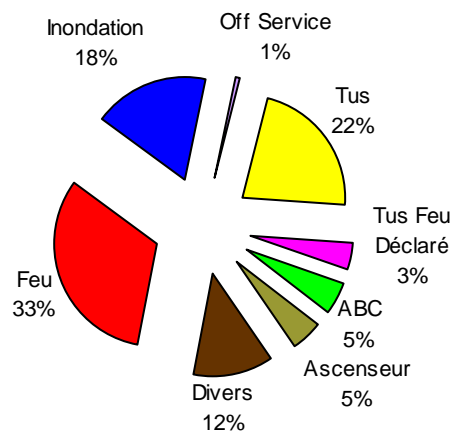

Statistique des alarmes 2017

Par Caserne

Total des Alarmes: 130

Caserne 1

Feu: 32 Ascenseur: 5
 Tus Feu déclaré: 4 Divers: 12
 Tus: 22 DCH: 5
 Inondation: 18 Of de service: 1

Total Alarmes : 99

Caserne 2

Feu: 6 Ascenseur: 9
 Tus Feu déclaré: 0 Divers: 5
 Tus: 0 DCH: 1
 Inondation: 23 Of de service: 1