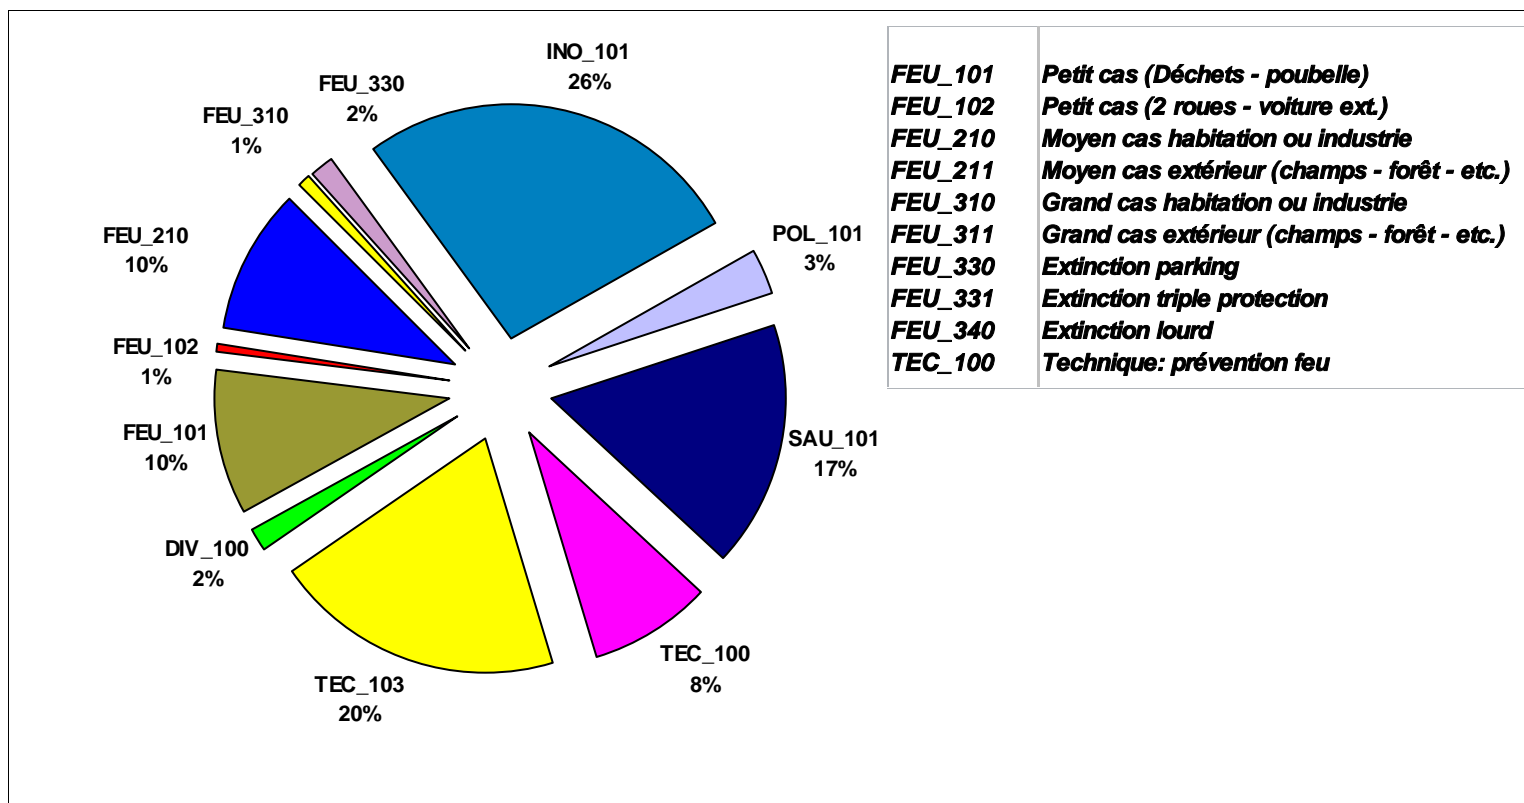

Chavannes: 37
Ecublens: 73
St-Sulpice: 20

Total: 130

■ Chavannes ■ Ecublens ■ St-Sulpice

Service de Défense Incendie et de Secours

Statistique des Trains de Feu 2017

Total des Alarmes: 130

Nb jours / Alarme: 2.8

FEU_101 13
FEU_330 2
DIV_100 2

FEU_102 1
TEC_100 11
SAU_101 22

FEU_210 13
TEC_103 26
POL_101 4

FEU_310 1
INO_101 35

Chavannes: 37
Ecublens: 73
St-Sulpice: 20
Total: 130

■ Chavannes ■ Ecublens □ St-Sulpice

Service de Défense Incendie et de Secours