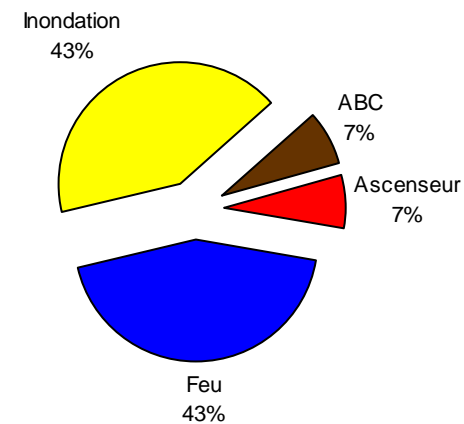

Caserne 1 et 2

Feu: 6   Ascenseur: 1
Tus Feu déclaré: 0   Divers: 0
Tus: 0   DCH: 1
Inondation: 6   Of de service: 0

Total Alarmes : 14