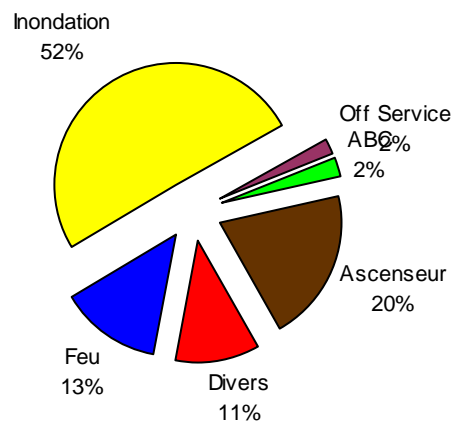

Caserne 2

Feu: 6   Ascenseur: 9
Tus Feu déclaré: 0   Divers: 5
Tus: 0   DCH: 1
Inondation: 23   Of de service: 1

Total Alarmes : 45