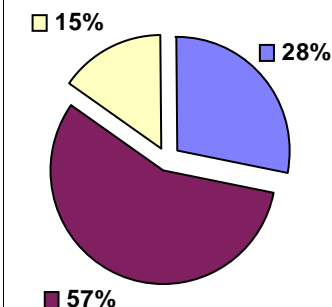

Chavannes: 37
Ecublens: 73
St-Sulpice: 20

Total: 130

■ Chavannes ■ Ecublens ■ St-Sulpice

Service de Défense Incendie et de Secours

Statistique des Trains de Feu 2017

Total des Alarmes: 130

Nb jours / Alarme: 2.8

FEU_101 13
FEU_330 2
DIV_100 2

FEU_102 1
TEC_100 11
SAU_101 22

FEU_210 13
TEC_103 26
POL_101 4

FEU_310 1
INO_101 35

Chavannes: 37
Ecublens: 73
St-Sulpice: 20
Total: 130

■ Chavannes ■ Ecublens □ St-Sulpice

Service de Défense Incendie et de Secours