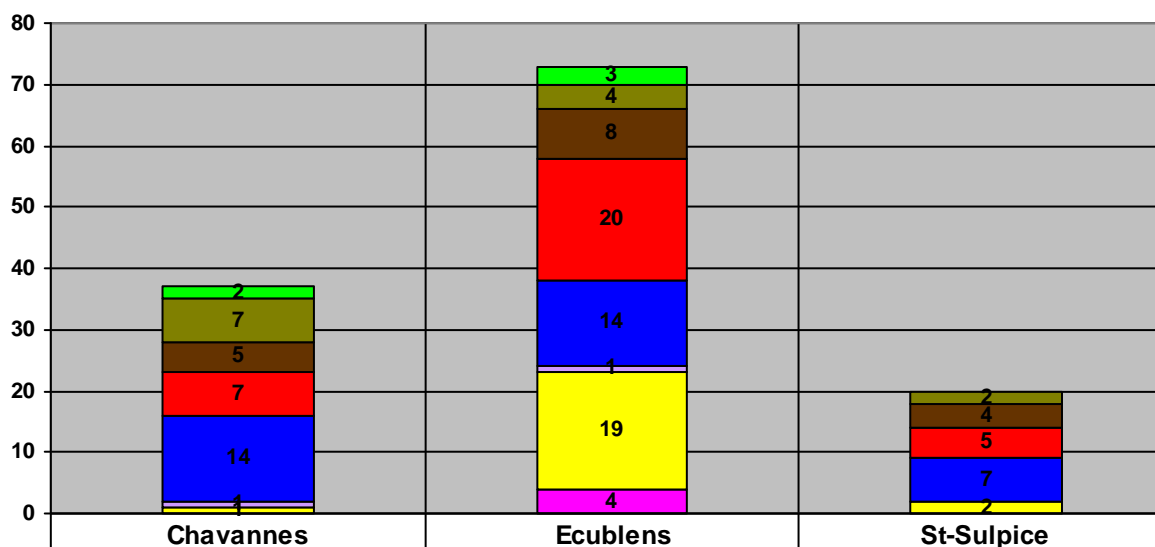

Total des Alarmes: 130

Chavannes: 37

Ecublens: 73

St-Sulpice: 20

Total: 130

	Chavannes	Ecublens	St-Sulpice
■ ABC	2	3	
■ Ascenseur	7	4	2
■ Divers	5	8	4
■ Feu	7	20	5
■ Inondation	14	14	7
■ Off Service	1	1	
■ Tus	1	19	2
■ Tus Feu Déclaré		4	