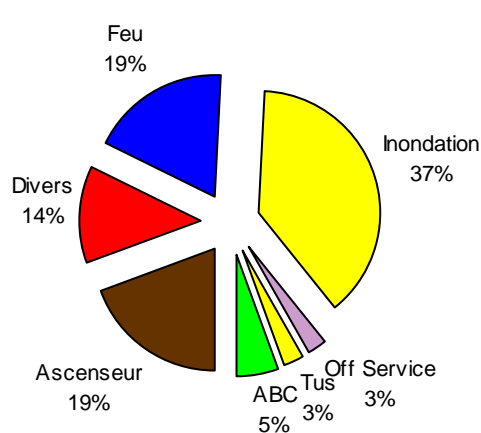

FEU_101 13
FEU_330 2
DIV_100 2

FEU_102 1
TEC_100 11
SAU_101 22

FEU_210 13
TEC_103 26
POL_101 4

FEU_310 1
INO_101 35

Chavannes: 37
Ecublens: 73
St-Sulpice: 20
Total: 130

■ Chavannes ■ Ecublens □ St-Sulpice

Service de Défense Incendie et de Secours

Statistique des alarmes 2017

Par Commune

Total des Alarmes: 130

Chavannes

<i>Feu: 7</i>	<i>Ascenseur: 7</i>
<i>Tus Feu déclaré: 0</i>	<i>Divers: 5</i>
<i>Tus: 1</i>	<i>DCH: 2</i>
<i>Inondation: 14</i>	<i>Of de service: 1</i>

Total Alarmes : 37

Ecublens

<i>Feu: 20</i>	<i>Ascenseur: 4</i>
<i>Tus Feu déclaré: 4</i>	<i>Divers: 8</i>
<i>Tus: 19</i>	<i>DCH: 3</i>
<i>Inondation: 14</i>	<i>Of de service: 1</i>

Total Alarmes : 73

St-Sulpice