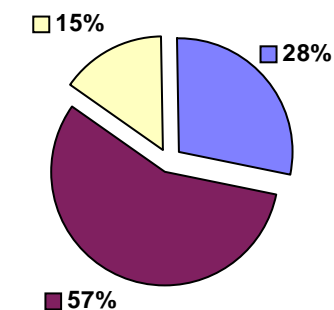

Total des Alarmes: 130

Chavannes: 37

Ecublens: 73

St-Sulpice: 20

Total: 130

	Chavannes	Ecublens	St-Sulpice
■ ABC	2	3	
■ Ascenseur	7	4	2
■ Divers	5	8	4
■ Feu	7	20	5
■ Inondation	14	14	7
■ Off Service	1	1	
■ Tus	1	19	2
■ Tus Feu Déclaré		4	