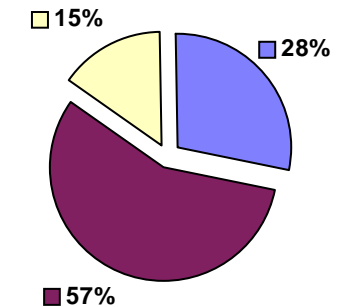

Service de Défense Incendie et de Secours

Statistique des alarmes 2017

Total des Alarmes: 130

Nb jours / Alarme: 2.8

Feu 32
Ascenseur 13

Tus Feu Déclaré 4
Divers 17

Tus 22
ABC 5

Inondation 35
Off Service 2

Chavannes: 37
Ecublens: 73
St-Sulpice: 20

Total: 130

■ Chavannes ■ Ecublens ■ St-Sulpice

Service de Défense Incendie et de Secours

Statistique des Trains de Feu 2017

Total des Alarmes: 130

Nb jours / Alarme: 2.8