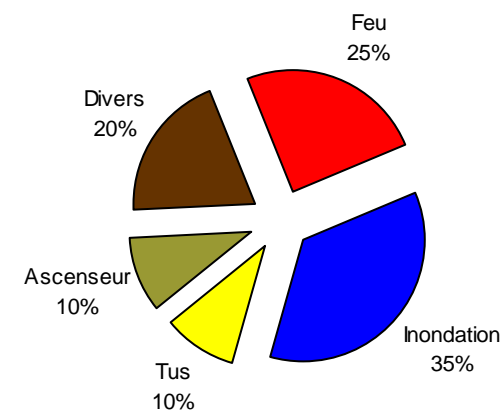

St-Sulpice

<i>Feu: 5</i>	<i>Ascenseur: 2</i>
<i>Tus Feu déclaré: 0</i>	<i>Divers: 4</i>
<i>Tus: 2</i>	<i>DCH: 0</i>
<i>Inondation: 7</i>	<i>Of de service: 0</i>

Total Alarmes : 20