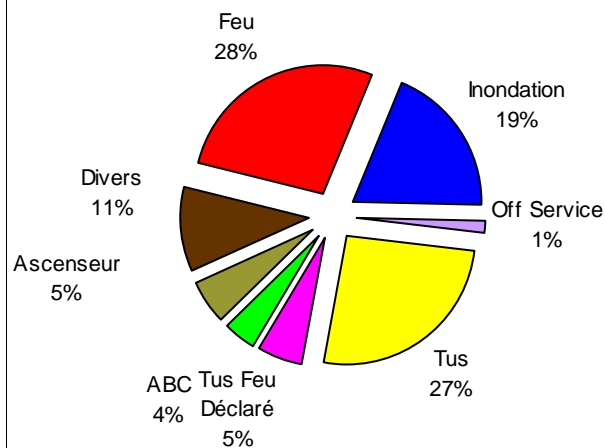

Statistique des alarmes 2017

Par Commune

Total des Alarmes: 130

Chavannes

<i>Feu: 7</i>	<i>Ascenseur: 7</i>
<i>Tus Feu déclaré: 0</i>	<i>Divers: 5</i>
<i>Tus: 1</i>	<i>DCH: 2</i>
<i>Inondation: 14</i>	<i>Of de service: 1</i>

Total Alarmes : 37

Ecublens

<i>Feu: 20</i>	<i>Ascenseur: 4</i>
<i>Tus Feu déclaré: 4</i>	<i>Divers: 8</i>
<i>Tus: 19</i>	<i>DCH: 3</i>
<i>Inondation: 14</i>	<i>Of de service: 1</i>

Total Alarmes : 73

St-Sulpice