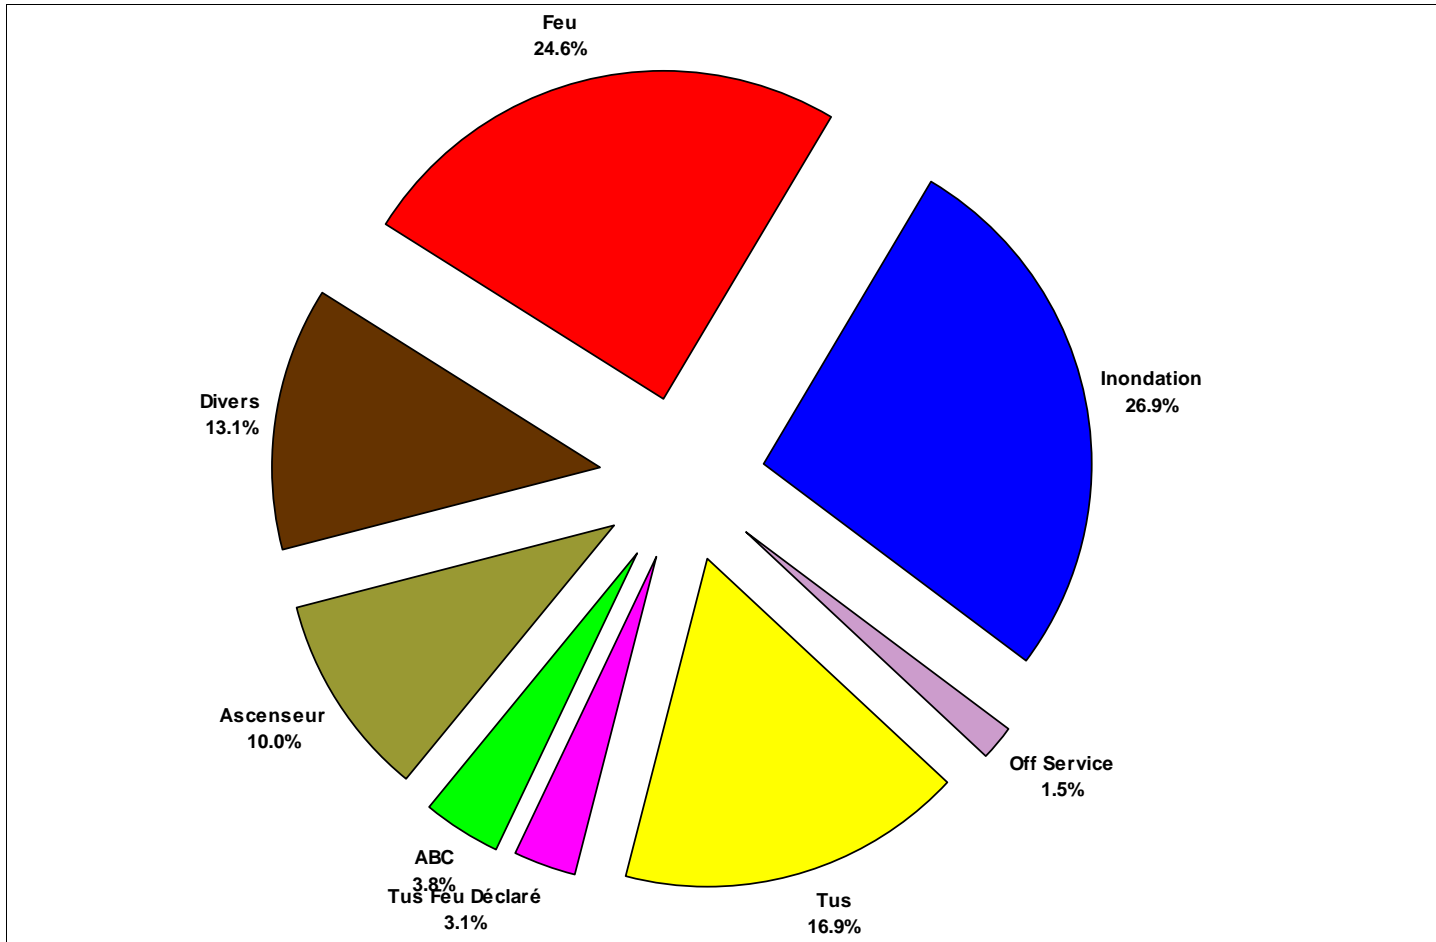

Service de Défense Incendie et de Secours

Statistique des alarmes 2017

Total des Alarmes: 130

Nb jours / Alarme: 2.8

Feu 32
Ascenseur 13

Tus Feu Déclaré 4
Divers 17

Tus 22
ABC 5

Inondation 35
Off Service 2

Chavannes: 37
Ecublens: 73
St-Sulpice: 20

Total: 130

■ Chavannes ■ Ecublens ■ St-Sulpice

Service de Défense Incendie et de Secours

Statistique des Trains de Feu 2017

Total des Alarmes: 130

Nb jours / Alarme: 2.8